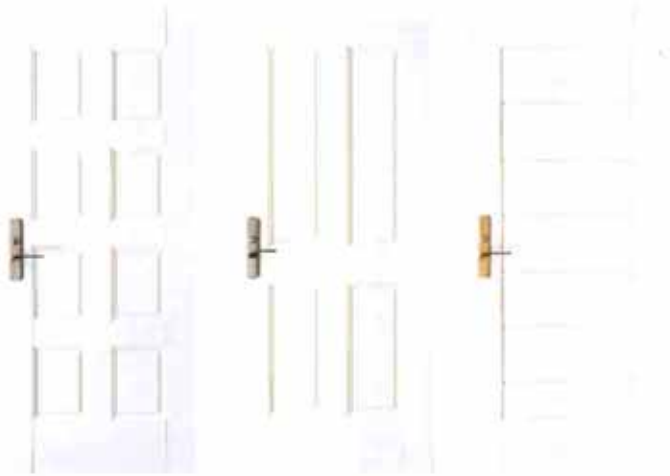

Sシリーズ ●樹種:南洋杉(ムク)

S-208-N5 NEW
¥92,000 (金具別途)
高52,000×幅814×厚536mm
S-108-N5 NEW
¥84,000 (金具別途)
高51,820×幅814×厚536mm

S-204-N5 NEW
¥92,000 (金具別途)
高52,000×幅814×厚536mm
S-104-N5 NEW
¥84,000 (金具別途)
高51,820×幅814×厚536mm

S-225-N5 NEW
¥87,000 (金具別途)
高52,000×幅814×厚536mm
S-125-N5 NEW
¥80,000 (金具別途)
高51,820×幅814×厚536mm