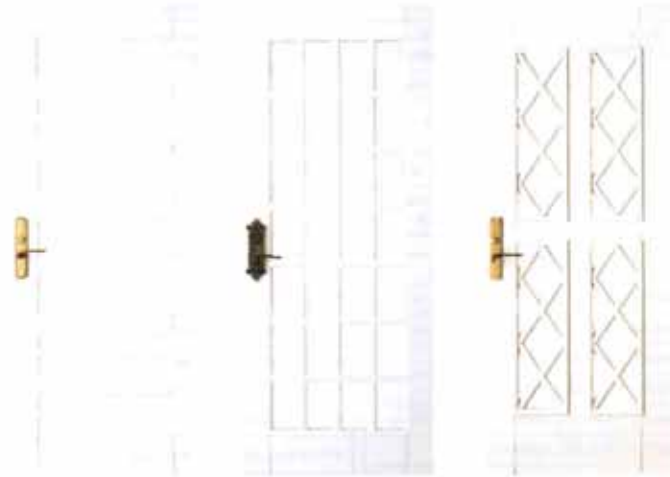

ガラスドア ●樹種:南洋杉(ムク)

GD-290-N5 NEW
¥164,000 (ガラス、金具別途)
高52,000×幅814×厚540mm

ODG-295A-N5 ORZES
¥156,000 (ガラス、金具別途)
高52,000×幅814×厚540mm

GD-250-N5 NEW
¥142,000 (ガラス、金具別途)
高52,000×幅814×厚540mm