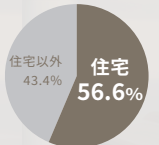

## 初期消火の重要性

初期消火に成功した場合、  
77%以上が成功しています。  
このことから火災が起きた場合、  
初期消火は大変有効といえます。

東京消防庁管内データ（令和5年度中）より

初期消火の成功率

## 住宅にも 消火器があれば…

建物火災の中でも、出火件数と  
焼死者数が多い住宅火災。  
住宅以外のビルや工場に被害が少ない  
のは、消防法令により義務付けられた  
消火器等の設置により、初期消火が  
効果を発揮したからだと考えられます。  
非常時の備えに、住宅用消火器の  
設置をおすすめします。

(令和5年版 消防白書より)

建物火災の焼死者の比率

建物火災の比率

## 豊富なカラーバリエーション Color variations

Standard Type