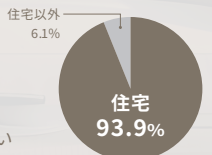

住宅にも 消火器があれば…

建物火災の中でも、出火件数と
焼死者数が多い住宅火災。
住宅以外のビルや工場に被害が少ない
のは、消防法令により義務付けられた
消火器等の設置により、初期消火が
効果を発揮したからだと考えられます。
非常時の備えに、住宅用消火器の
設置をおすすめします。

(令和5年版 消防白書より)

建物火災の焼死者の比率