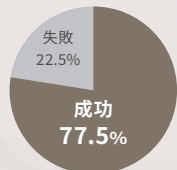

## 初期消火の重要性

初期消火に成功した場合、  
77%以上が成功しています。  
このことから火災が起きた場合、  
初期消火は大変有効といえます。

東京消防庁管内データ（令和5年度中）より

初期消火の成功率