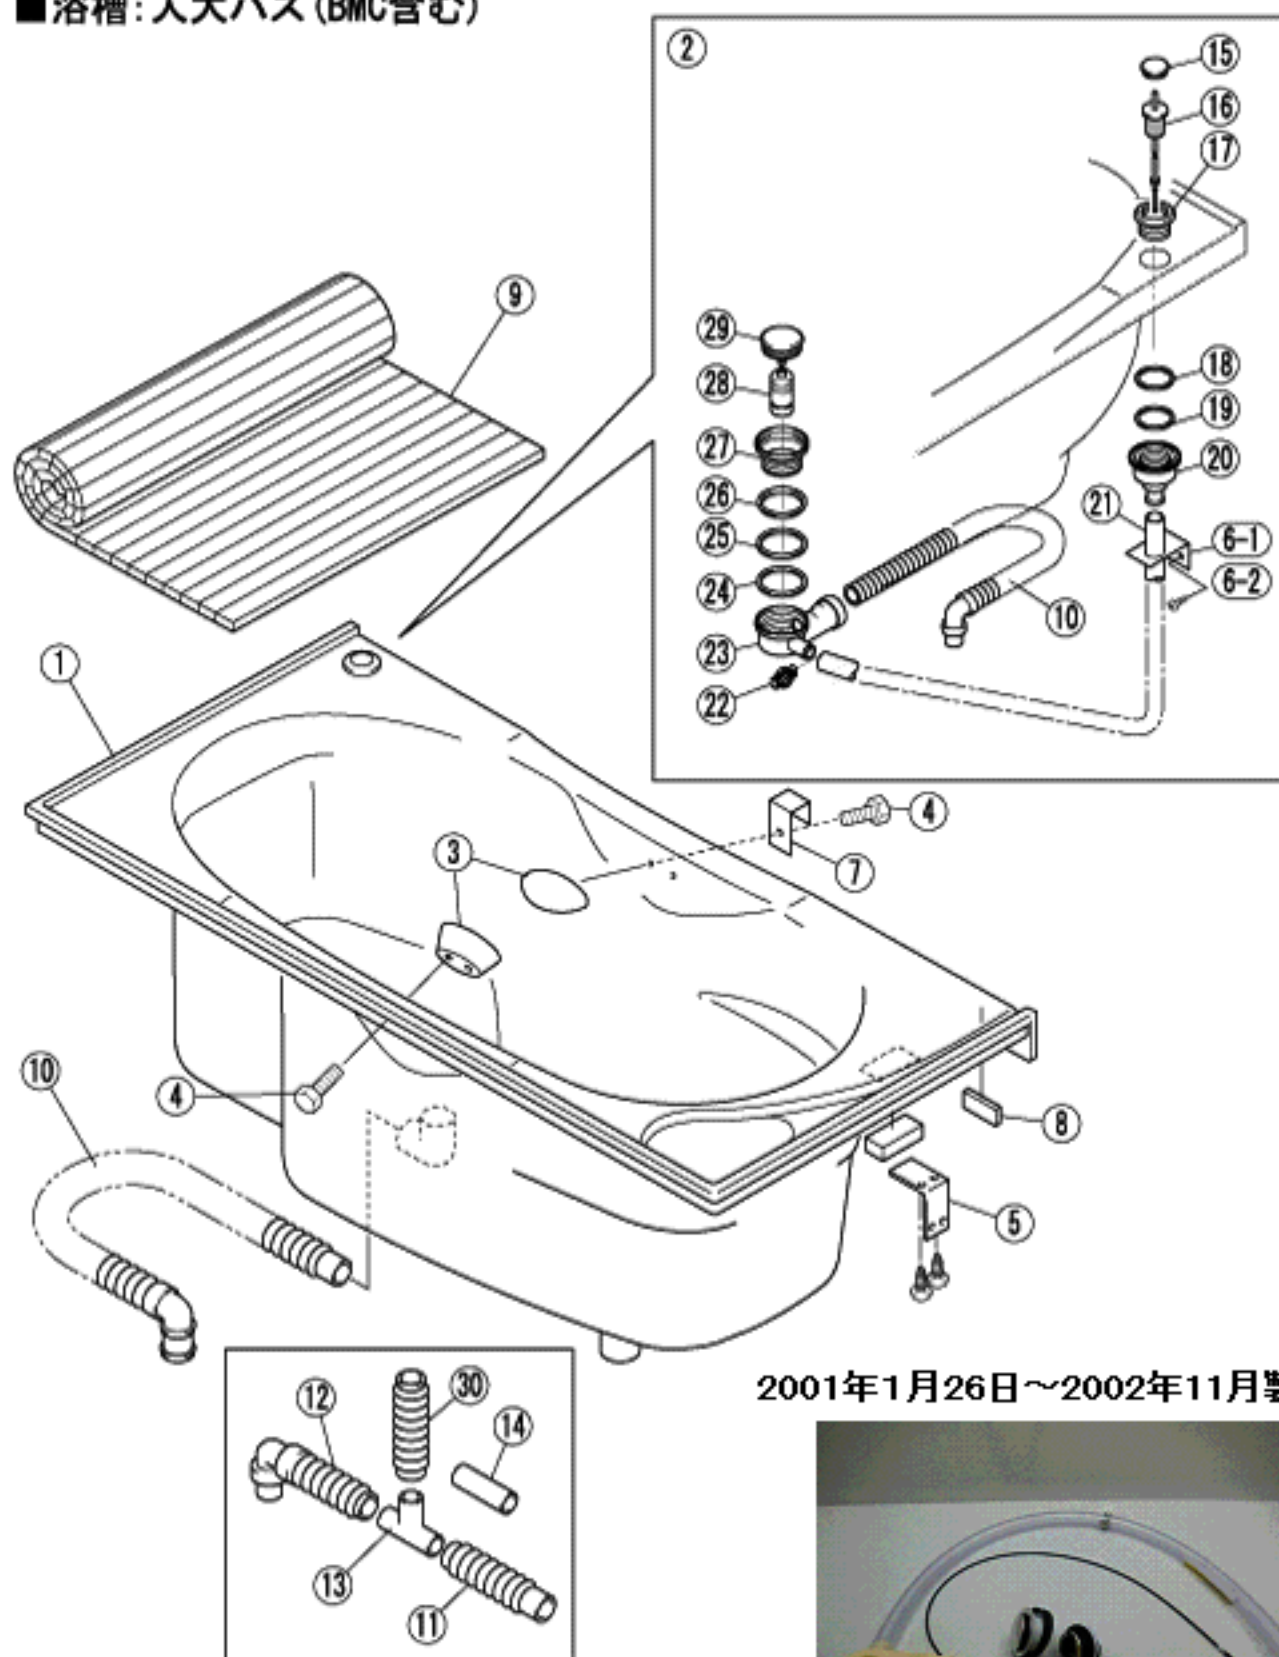

## 浴槽 (ポップアップ: YB仕様)

■浴槽: 人大バス (BMC含む)

2001年1月26日～2002年11月製造分